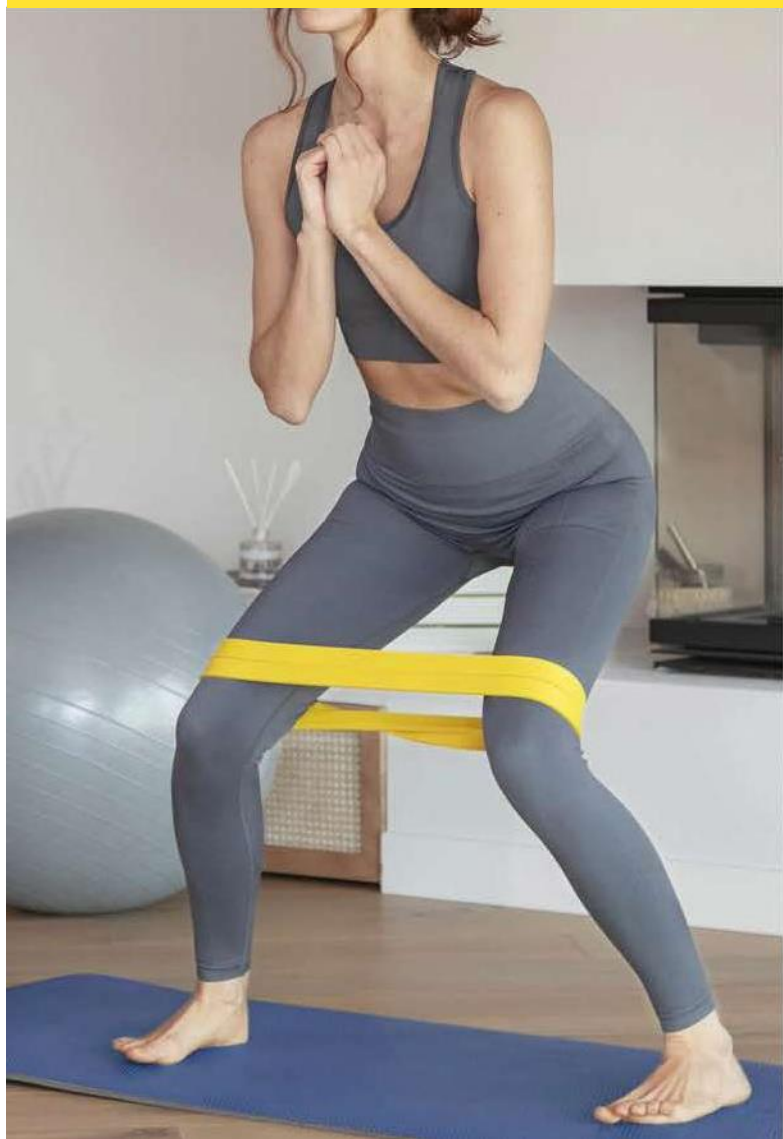

SUMMER TEMPO LIBERO & EVENTI

Sprilia
PROMOTIONS

www.sprilia.com
chiedi@sprilia.com