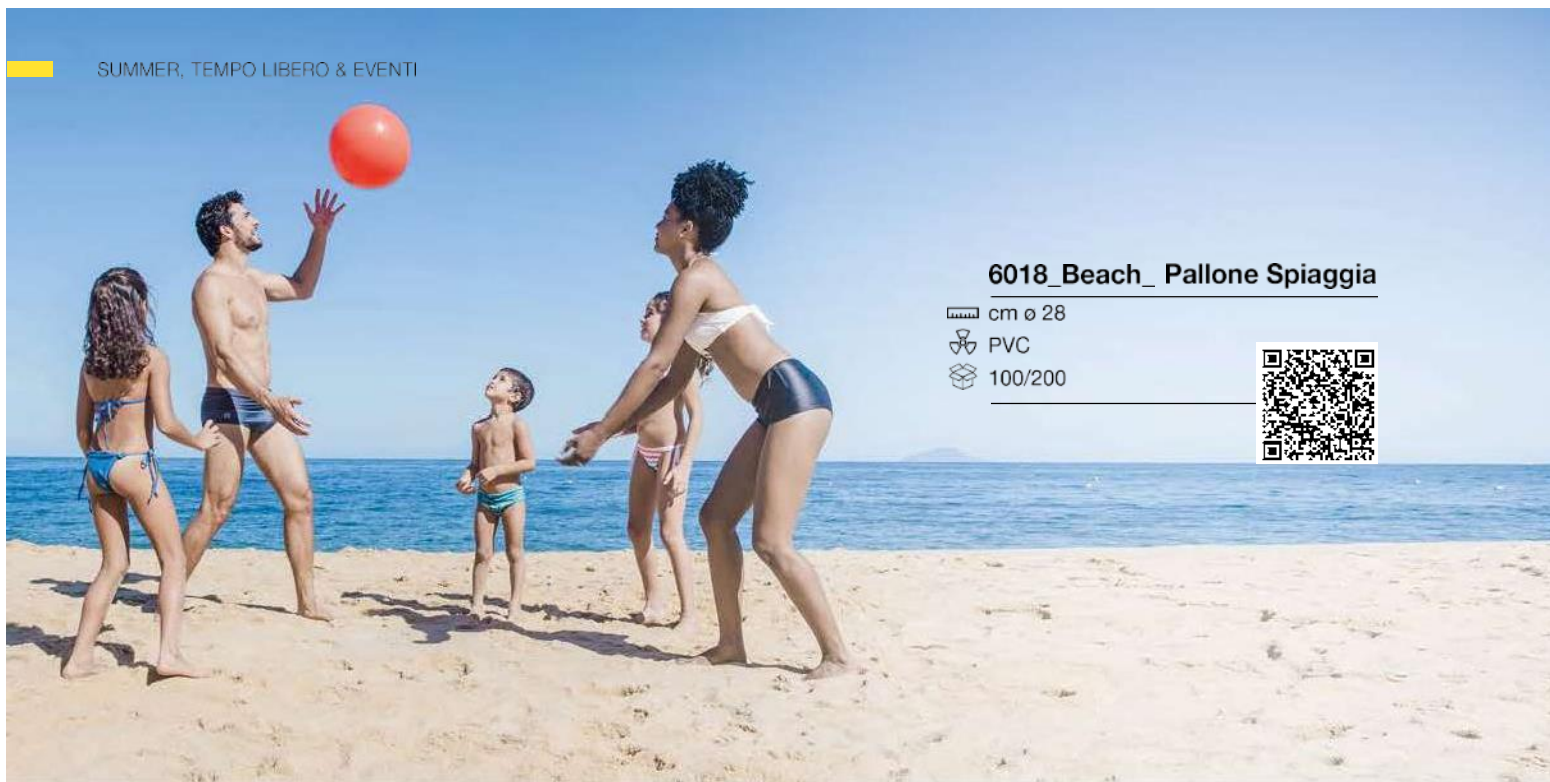

### 6018\_Beach\_ Pallone Spiaggia

cm ø 28

PVC

100/200

bianco / rosso

bianco / blu

rosso

blu